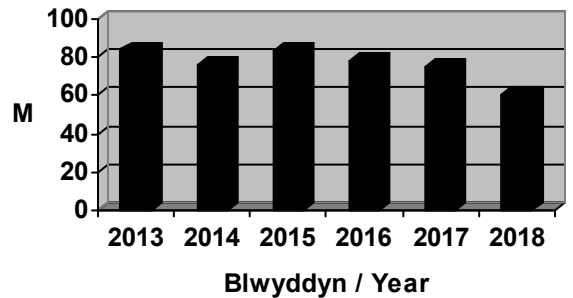

HARBWR ABERMAW HARBOUR

Cymhariaeth o Ystadegau Cychod Comparison of Boat Statistics

	2013	2014	2015	2016	2017	2018
Nifer o Gychod / Number of Boats	92	82	93	88	86	69
Cyfanswm Hydoedd / Total LOA	696.16	610.37	671.20	627.64	602.63	493.36
Cyfartaledd Hyd / Average Length	7.57	7.44	7.21	7.13	7.01	7.15
Cyfanswm Dyfnder / Total Draught	83.82	76.45	82.89	77.96	74.56	61.21
Cyfartaledd Dyfnder / Average Draught	0.91	0.93	0.89	0.86	0.87	0.89

Nifer o Gychod / Number of Boats

Cyfanswm Hydoedd / Total Length

Cyfartaledd Hyd / Average Length

Cyfanswm Dyfnder / Total Draught

Cyfartaledd Dyfnder / Average Draught