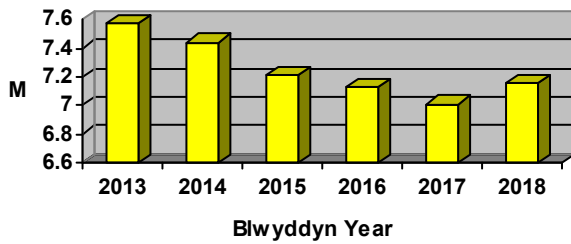

Cyfartaledd Hyd / Average Length