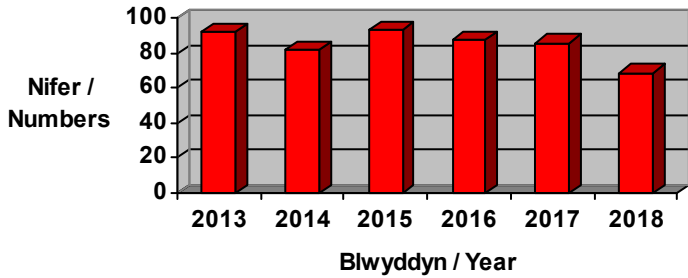

HARBWR ABERMAW HARBOUR

Cymhariaeth o Ystadegau Cychod Comparison of Boat Statistics

	2013	2014	2015	2016	2017	2018
Nifer o Gychod / Number of Boats	92	82	93	88	86	69
Cyfanswm Hydoedd / Total LOA	696.16	610.37	671.20	627.64	602.63	493.36
Cyfartaledd Hyd / Average Length	7.57	7.44	7.21	7.13	7.01	7.15
Cyfanswm Dyfnder / Total Draught	83.82	76.45	82.89	77.96	74.56	61.21
Cyfartaledd Dyfnder / Average Draught	0.91	0.93	0.89	0.86	0.87	0.89

Nifer o Gychod / Number of Boats