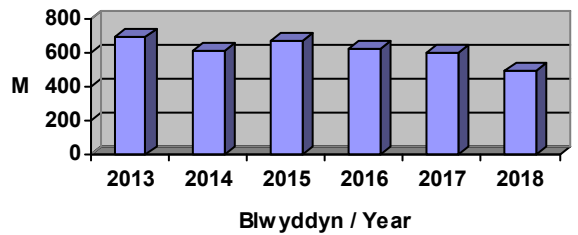

Cyfanswm Hydoedd / Total Length